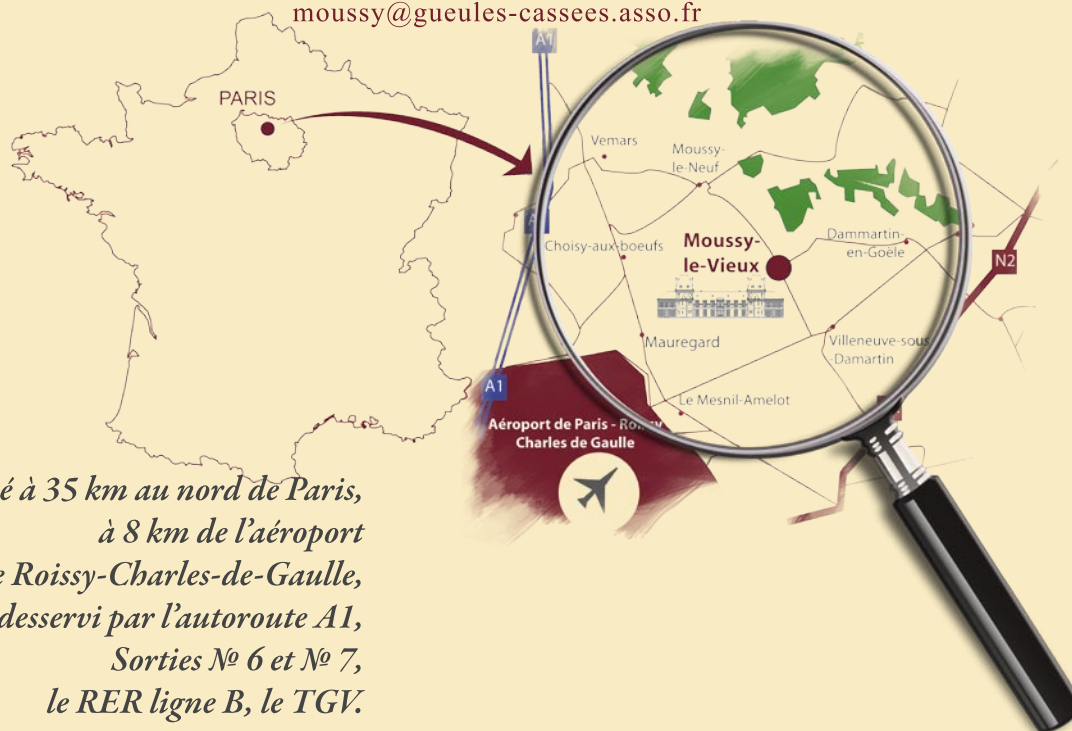

# *Le Domaine de Moussy*

PARIS ROISSY - CDG

UN LIEU DE VIE...

# *Un lieu privilégié, une situation idéale*

*A seulement 35 minutes de Paris et 7 minutes de l'Aéroport International Roissy Charles-de-Gaulle.*

# Le Domaine de Moussy

PARIS ROISSY - CDG

Domaine des « Gueules Cassées »  
2 rue du Colonel Picot  
77230 Moussy-le-Vieux

Tél : 01 60 03 60 03 - Fax : 01 60 03 93 37  
moussy@gueules-cassees.asso.fr

*Situé à 35 km au nord de Paris,  
à 8 km de l'aéroport  
de Roissy-Charles-de-Gaulle,  
desservi par l'autoroute A1,  
Sorties N° 6 et N° 7,  
le RER ligne B, le TGV.*

Les « Gueules Cassées » peuvent également vous accueillir au Domaine du Coudon sur la commune de La Valette-du-Var, 8 km à l'est de Toulon.

Domaine du Coudon  
627 avenue Colonel Picot  
83160 La Valette-du-Var