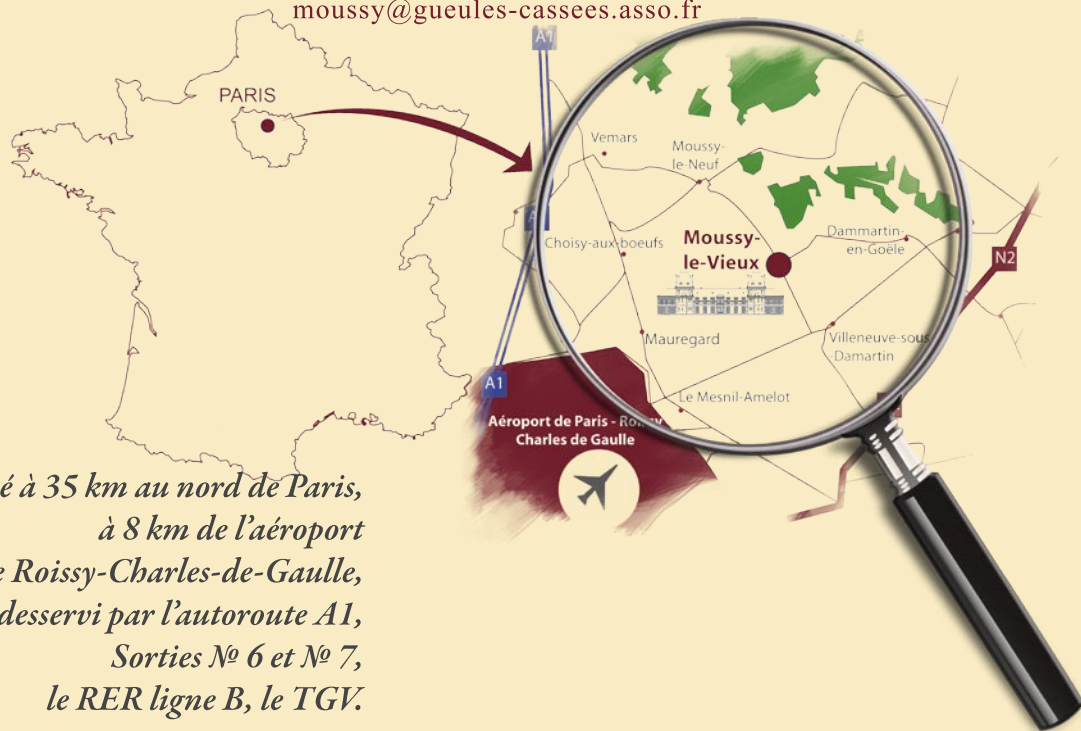

Le Domaine de Moussy

PARIS ROISSY - CDG

UN LIEU DE VIE...

Un lieu privilégié, une situation idéale

A seulement 35 minutes de Paris et 7 minutes de l'Aéroport International Roissy Charles-de-Gaulle.

L'Hôtellerie

PARIS ROISSY - CDG

Domaine des « Gueules Cassées »
2 rue du Colonel Picot
77230 Moussy-le-Vieux

Tél : 01 60 03 60 03 - Fax : 01 60 03 93 37
moussy@gueules-cassees.asso.fr

*Situé à 35 km au nord de Paris,
à 8 km de l'aéroport
de Roissy-Charles-de-Gaulle,
desservi par l'autoroute A1,
Sorties N° 6 et N° 7,
le RER ligne B, le TGV.*

Les « Gueules Cassées » peuvent également vous accueillir au Domaine du Coudon sur la commune de La Valette-du-Var, 8 km à l'est de Toulon.

Domaine du Coudon
627 avenue Colonel Picot
83160 La Valette-du-Var